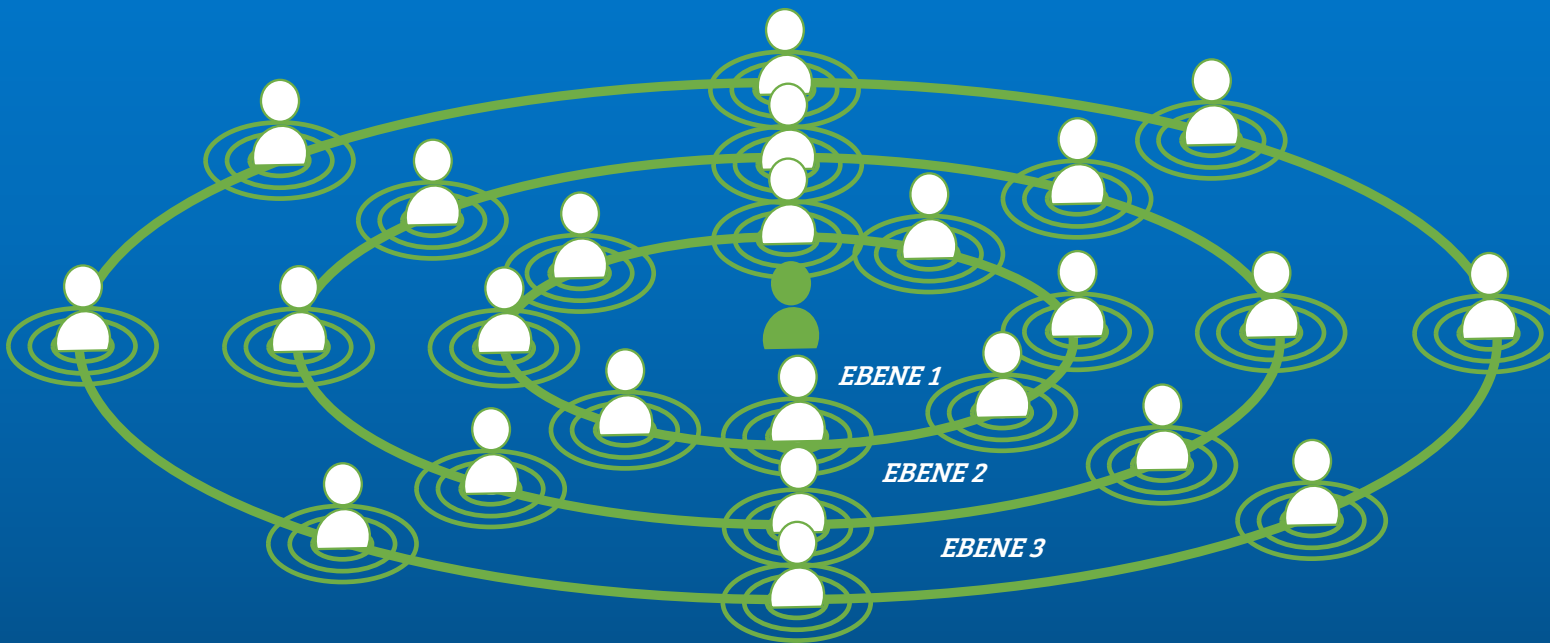

Soziales, humanes Prinzip der Kreiskultur - Deiner indigenen europäischen Ahnen.

Präsentiert von: CLUB4YOU.mittelstand.de

MENSCHEN HELFEN MENSCHEN | FREIHEIT DURCH GEMEINSCHAFT

CLUB4YOU.net = Soziale Kreiskultur

Nach humanen, europäischen, indigenen Naturprinzipien.

Gesetz des Samens

- *„Pflanze einen Samen und ein Stamm erwächst daraus, dessen Früchte wieder neue Samen bereiten.“*

Gesetz des Wachstums

- *„Alle beginnen gleich, sein Wachstum bestimmt aber jeder individuell.“*