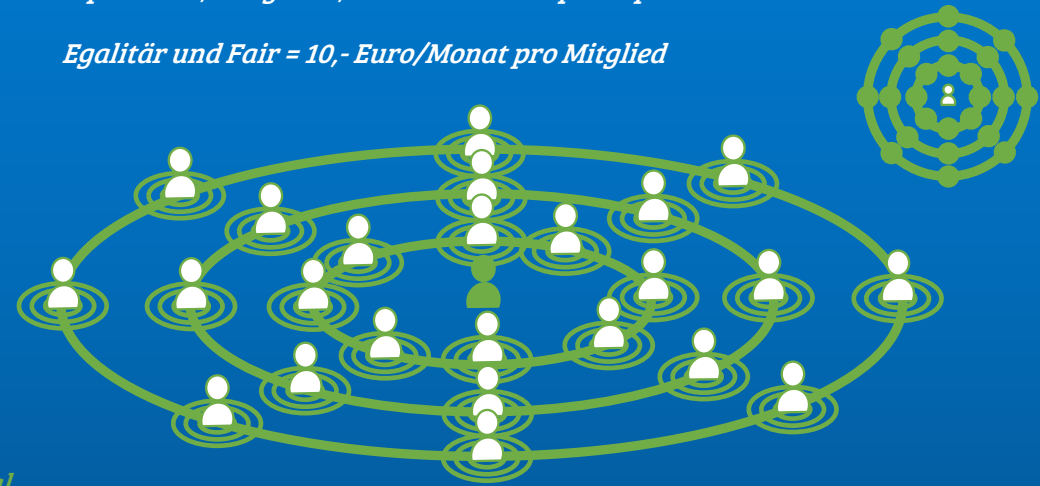

100% seriös und gemeinnützig!

Präsentiert von: CLUB4YOU.mittelstand.de

MENSCHEN HELFEN MENSCHEN | FREIHEIT DURCH GEMEINSCHAFT

Schneeballsystem, Ponzi, Schenkkreis,...! - Illegal

- **Illegal**
- Mehrere Ebenen möglich
- Die ersten verdienen am meisten
- Kopfprämien auf neue Partner steht im Vordergrund
- Produkte/Leistungen werden in oberen Stufen eingekauft und mit Aufschlag an untere Ebene weiterverkauft
- Obere Ebenen können finanziell nicht überholt werden
- Minderwertiges Produkt
- Kurzlebig
- Hoher finanzieller Einstieg
- Mindestabgabemengen
- ...

CLUB4YOU.net = Soziales Fraktal-System

Nach europäischen, indigenen, humanen Naturprinzipien - Kreiskultur.

Egalitär und Fair = 10,- Euro/Monat pro Mitglied

- **Legal**
- Nur 3 Kreise
- Einstiegspunkt egal
- Einnahmemöglichkeiten für alle gleich
- Soziales Angebot steht im Vordergrund
- Jedes Mitglied erhält auf allen Ebenen das Gleiche (10,- Euro/Monat)
- Man kann mehr verdienen als die Obere Ebene.
- Angebot mit sehr hohem persönlichen und gemeinschaftlichen Nutzen
- Langfristig
- Geringe Startkosten
- Nur einmal registrierbar pro Person oder Firma
- Pro Ebene - Unendlich erweiterbar
- Gemeinnützig
- Steuerfrei
- Kein Gewerbe
- ...