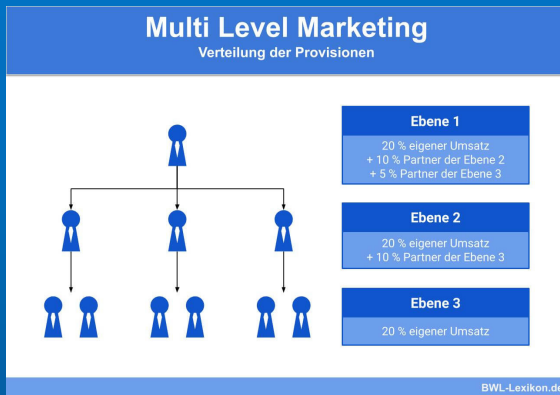

CLUB4YOU.net = Soziales Fraktal-System

Nach europäischen, indigenen, humanen Naturprinzipien - Kreiskultur.

Egalitär und Fair = 10,- Euro/Monat pro Mitglied

- **Legal**
- Nur 3 Kreise
- Einstiegspunkt egal
- Einnahmemöglichkeiten für alle gleich
- Soziales Angebot steht im Vordergrund
- Jedes Mitglied erhält auf allen Ebenen das Gleiche (10,- Euro/Monat)
- Man kann mehr verdienen als die Obere Ebene.
- Angebot mit sehr hohem persönlichen und gemeinschaftlichen Nutzen
- Langfristig
- Geringe Startkosten
- Nur einmal registrierbar pro Person oder Firma
- Pro Ebene - Unendlich erweiterbar
- Gemeinnützig
- Steuerfrei
- Kein Gewerbe
- ...

Ist es MLM oder Multilevelmarketing? - Nein!

100% seriös und gemeinnützig!

Präsentiert von: CLUB4YOU.mittelstand.de

MENSCHEN HELFEN MENSCHEN | FREIHEIT DURCH GEMEINSCHAFT

MLM- oder Netzwerkmarekting ist legal, aber...!